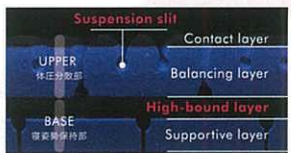

ハード、スーパーハードもごさいます。 ※セミダブル・ダブルもごさいます。

マットレスとの組み合わせが大切です！

あなただけに合うまくらを

“選ぶ”のではなく“作り”ませんか？

西川のオーダーまくらが選ばれている3つのポイント

- 1 高さ調整無料期間は何度でも調整無料！
- 2 まくらのプロと作って安心！
- 3 たくさんの種類から素材を選ぶ！

(中身の交換は有料となります)

最大4カ所調整 1層式
NISHIKAWA
●レギュラー 税込 **10,780円**
●プレミアム 税込 **17,380円**

SLEEPTECH®

店舗でしか体感できない
[エア]シリーズを特集。あなたに
合った硬さも選べて、しかも日本製。
ぜひ体感ください!

大谷翔平選手愛用の[エア-SX]

4層の異なる素材による
特殊立体クロススリット構造。

店頭限定
モデル

[エア-SX]は、新たな4層構造により、眠りのフォームを繊細かつタフにサポート。横向きでの寝心地もより快適に、眠りの質を更なる高みへ導きます。

ウレタンの通気を促進する構造

エクストラプレミアムモデル
[エア-SX]マットレス
シングル(9×97×195cm)
レギュラータイプ 税込143,000円
ハードタイプ 税込165,000円
※SD、Dサイズもございます。

相反する柔軟性と弾力性を叶える
ハイブリッド4層構造+1。

Regular

Hard

ウレタン下部に96%空気層のエアサイクロンをセット。通気性がアップし、「弾力性」と「厚み」がプラスされることで寝心地がさらに向上しました。三つ折りタイプの折りたたみやすく分割された限定仕様。