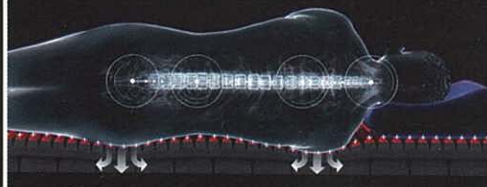

[エア-ポータブル]クッション/L
(5×40×80cm) 税込11,000円

クッション/S
(5×40×40cm) 税込6,600円

クッション/スクエア
(5×40×40cm) 税込5,500円

バッグ付き

体圧分散×寝姿勢保持

[エア]は、クッション性に優れたウレタン素材の表面を凹凸構造にすることで、ボディラインに合わせてマットレスがなめらかにフィットし、体圧負担を分散します。さらに、ベース部が身体をしっかり受け止めて自然な寝姿勢をキープ。寝返りもスムーズにでき、快適な睡眠へと導きます。

寝姿勢曲線

身体の一部に負担のかかりすぎない、自然でムリのない寝姿勢曲線。

横向き寝がラク

1860 Point

多くの「点」と高度なクッション機能により、ボディラインにフィットし、しっかり支えます。寝返りもスムーズで、横向き寝にも対応します。

■取り扱いがしやすい

■側生地を外して洗える

■1枚でも使える