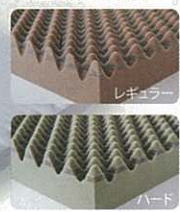

一人ひとりに合う、硬さ・サイズは違うから合うものを使ってほしいんです！
寝ている姿は自分で見れないので、ぜひプロにお悩みをお聞かせください！

&Free 3層構造の3つ折りマットレス！

NISHIKAWA 日本製 &Free マットレス KA シングル(8×97×195cm)

税込 **55,000円**

※セミダブル・ダブルもごさいます。
分割金利手数料 **0円** 当社負担 月々 **2,200円** 24回払い 頭金2,200円

三つ折り長持ちタイプ

古ふとん無料処分します

ご自宅への配送料無料！

寝返りのしやすさと通気性が向上

&Free ワンランク上の機能と寝心地はこちら

西川チェーン オリジナル

このマットレスにしかない他と違う3つのポイント

- 1 カーボン素材使用で心地良い寝心地を継続！
- 2 マットレス端強化で寝やすく上げ下ろしラクチン！
- 3 横向き寝のことも計算して作られた特別な構造！