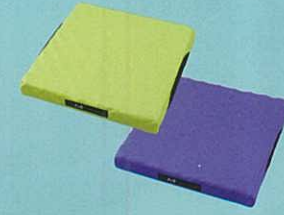

プレミアムモデル
[エア-S]マットレス
シングル(9×97×195cm)
レギュラータイプ 税込88,000円
ハードタイプ 税込104,500円
※SD、Dサイズもございます。

[エア]を愛用しています!

〈カーリング〉ロコ・ソラーレ

藤澤 五月選手 鈴木 夕湖選手 吉田 夕梨花選手 吉田 知那美選手

あなたの眠りを深化させる、一枚がある。

店頭限定
モデル

BASIC

HARD

スタンダード01モデル[エア-01]SEマットレス
シングル(8×97×195cm) 税込44,000円
※SD、Dサイズもございます。

次世代の眠りをカタチにした
波形凹凸構造の進化版。

BASIC

HARD

スタンダード03モデル[エア-03]マットレス
シングル(9×97×195cm) 税込66,000円
※SD、Dサイズもございます。

GOOD SLEEP, BIG DREAM キャンペーン
キャンペーン期間:2022年3月31日まで

大谷翔平選手
直筆サイン入り
モバイルマットが1名様に当たる!!

※イメージになります。

詳しくは店頭まで

[エア]マットレス
体感キャンペーン実施中
大谷選手オリジナル
クリアファイル
プレゼント
※数量限定

快適な座り心地が持続する
[エア]のクッション。

点で支える高機能ウレタンによって体圧を分散。ずっと座っていても疲れにくく、デスクワークや長時間のドライブ、フライトなど、さまざまなシーンで活躍します。持ち運びに便利なトートバッグ付き。

[エア-ポータブル]クッション/L
(5×40×80cm) 税込11,000円

クッション/S
(5×40×40cm) 税込6,600円

クッション/スクエア
(5×40×40cm) 税込5,500円

バッグ付き

体圧分散×寝姿勢保持

[エア]は、クッション性に優れたウレタン素材の表面を凹凸構造にすることで、ボディラインに合わせてマットレスがなめらかにフィットし、体圧負担を分散します。さらに、ベース部が身体をしっかり受け止めて自然な寝姿勢をキープ。寝返りもスムーズにでき、快適な睡眠へと導きます。