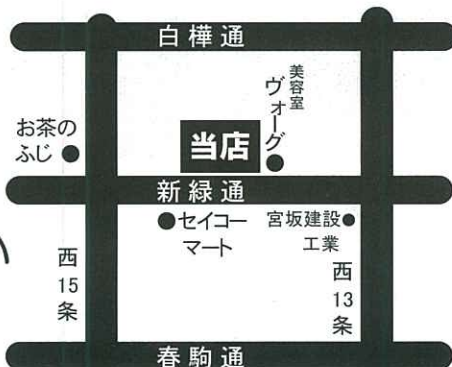

細かく調整・選べる素材が多いのはこちら！

最大14カ所調整 3層式

NISHIKAWA 世界にひとつだけの「オーダーメイドまくら」

税込 **27,500円**

ワンランク上の具材が選べる 税込 **38,500円**

フェア開催期間

本日より
3/31 まで

コロナ感染予防のため
マットレス・枕のご相談は
ご来店予約をおすすめします
お電話かネットでご相談
日時を「ご予約」下さい。

ネット予約は
こちらから

おかげさまで創業90年
西川チェーン

眠りの専門店

越屋ふとん店

帯広市西13条南13丁目1-6 新緑通沿い

TEL **0155-23-2363**

営業時間 10:00 - 10:00 水曜 定休

AIR