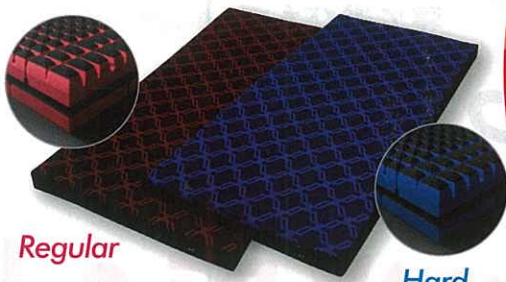

SLEEPTECH®

店舗でしか体感できない
[エア]シリーズを特集。あなたに
合った硬さも選べて、しかも日本製。
ぜひ体感ください!

大谷翔平選手愛用の[エア-SX]

4層の異なる素材による
特殊立体クロススリット構造。

店頭限定
モデル

[エア-SX]は、新たな4層構造により、眠りのフォームを繊細かつタフにサポート。横向きでの寝心地もより快適に、眠りの質を更なる高みへ導きます。

ウレタンの通気を促進する構造

エクストラプレミアムモデル
[エア-SX]マットレス
シングル(9×97×195cm)
レギュラータイプ 税込143,000円
ハードタイプ 税込165,000円
※SD、Dサイズもございます。

相反する柔軟性と弾力性を叶える
ハイブリッド4層構造+1。

Regular

Hard

ウレタン下部に96%空気層のエアサイクロンをセット。通気性がアップし、「弾力性」と「厚み」がプラスされることで寝心地がさらに向上しました。三つ折りタイプの折りたたみやすく分割された限定仕様。

店頭限定
モデル

エクストラプレミアムモデル
[エア-SX]マットレス
エアサイクロン内蔵三つ折りタイプ
シングル(11×97×195cm)
レギュラータイプ 税込198,000円
ハードタイプ 税込220,000円
※SD、Dサイズもございます。

体幹サポートで、さらにプレミアムな寝心地。

Regular

Hard

[エア-S]は、日々のセルフケアのために開発された特殊立体構造。横向き、仰向け、どちらの寝姿勢でも、身体にムリのない快適な寝心地を実現します。