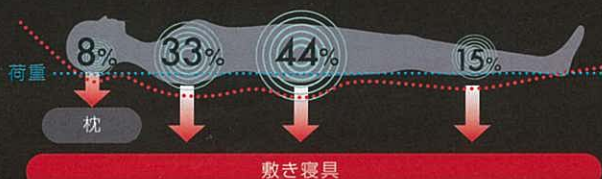

[エア-ポータブル]クッション/L
(5×40×80cm) 税込11,000円

クッション/S
(5×40×40cm) 税込6,600円

クッション/スクエア
(5×40×40cm) 税込5,500円

バッグ付き

体圧分散×寝姿勢保持

[エア]は、クッション性に優れたウレタン素材の表面を凹凸構造にすることで、ボディラインに合わせてマットレスがなめらかにフィットし、体圧負担を分散します。さらに、ベース部が身体をしっかり受け止めて自然な寝姿勢をキープ。寝返りもスムーズにでき、快適な睡眠へと導きます。

寝姿勢曲線

身体の一部に負担のかかりすぎない、自然でムリのない寝姿勢曲線。

横向き寝がラク

1860 Point

多くの「点」と高度なクッション機能により、ボディラインにフィットし、しっかり支えます。寝返りもスムーズで、横向き寝にも対応します。

■取り扱いがしやすい

■側生地を外して洗える

■1枚でも使える