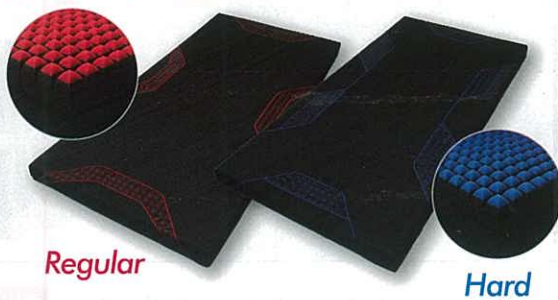

SLEEPTECH®

店舗でしか体感できない
[エア]シリーズを特集。あなたに
合った硬さも選べて、しかも日本製。
ぜひ体感ください!

大谷翔平選手愛用の[エア-SX]

4層の異なる素材による
特殊立体クロススリット構造。

店頭限定
モデル

[エア-SX]は、新たな4層構造により、眠りのフォームを繊細かつタフにサポート。横向きでの寝心地もより快適に、眠りの質を更なる高みへ導きます。

ウレタンの通気を促進する構造

エクストラプレミアムモデル
[エア-SX]マットレス
シングル(9×97×195cm)
レギュラータイプ 税込143,000円
ハードタイプ 税込165,000円
※SD、Dサイズもございます。

相反する柔軟性と弾力性を叶える
ハイブリッド4層構造+1。

Regular

Hard

ウレタン下部に96%空気層のエアサイクロンをセット。通気性がアップし、「弾力性」と「厚み」がプラスされることで寝心地がさらに向上しました。三つ折りタイプの折りたたみやすく分割された限定仕様。

店頭限定
モデル

エクストラプレミアムモデル
[エア-SX]マットレス
エアサイクロン内蔵三つ折りタイプ
シングル(11×97×195cm)
レギュラータイプ 税込198,000円
ハードタイプ 税込220,000円
※SD、Dサイズもございます。

体幹サポートで、さらにプレミアムな寝心地。

Regular

Hard

[エア-S]は、日々のセルフケアのために開発された特殊立体構造。横向き、仰向け、どちらの寝姿勢でも、身体にムリのない快適な寝心地を実現します。

プレミアムモデル
[エア-S]マットレス
シングル(9×97×195cm)
レギュラータイプ 税込88,000円
ハードタイプ 税込104,500円
※SD、Dサイズもございます。

[エア]を愛用しています!

〈カーリング〉ロコ・ソラーレ

藤澤 五月選手 鈴木 夕湖選手 吉田 夕梨花選手 吉田 知那美選手

あなたの眠りを深化させる、一枚がある。

店頭限定
モデル

BASIC

HARD