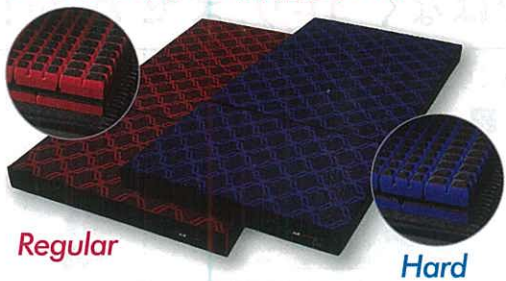

SLEEPTECH®

店舗でしか体感できない
[エア]シリーズを特集。あなたに
合った硬さも選べて、しかも日本製。
ぜひ体感ください!

大谷翔平選手愛用の[エア-SX]

4層の異なる素材による
特殊立体クロススリット構造。

店頭限定
モデル

[エア-SX]は、新たな4層構造により、眠りのフォームを繊細かつタフにサポート。横向きでの寝心地もより快適に、眠りの質を更なる高みへ導きます。

ウレタンの通気を促進する構造

エクストラプレミアムモデル
[エア-SX]マットレス
シングル(9×97×195cm)
レギュラータイプ 税込143,000円
ハードタイプ 税込165,000円
※SD、Dサイズもございます。

相反する柔軟性と弾力性を叶える
ハイブリッド4層構造+1。

Regular

Hard

ウレタン下部に96%空気層のエアサイクロンをセット。通気性がアップし、「弾力性」と「厚み」がプラスされることで寝心地がさらに向上しました。三つ折りタイプの折りたたみやすく分割された限定仕様。

店頭限定
モデル

エクストラプレミアムモデル
[エア-SX]マットレス
エアサイクロン内蔵三つ折りタイプ
シングル(11×97×195cm)
レギュラータイプ 税込198,000円
ハードタイプ 税込220,000円
※SD、Dサイズもございます。

体幹サポートで、さらにプレミアムな寝心地。

Regular

Hard

[エア-S]は、日々のセルフケアのために開発された特殊立体構造。横向き、仰向け、どちらの寝姿勢でも、身体にムリのない快適な寝心地を実現します。