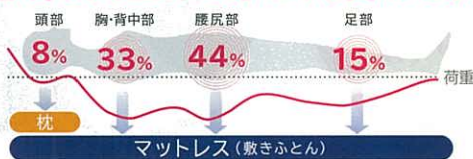

家族みんなの笑顔は毎日の睡眠から！

西川チェーン

敷きふとんとマットレスの体験祭

今がチャンス！

2022年4月1日よりマットレス価格が改定します※ ※価格改定は一部商品になります。詳しくは店舗まで。

こんなお悩みありませんか？

寝起きの首・肩・腰が痛い

たくさん寝ても疲れが取れない

でもどうやって選べばいいの？

比較して寝試したい

実際に寝て選びたい

合う硬さをプロにアドバイスしてほしい

ひとつでも当てはまったら

ぜひ当店へ！

睡眠は人生の3分の1を占める大切な時間！

敷きふとんは荷重の92%を支えています！

一人ひとりに合う、硬さ・サイズは違うから合うものを使ってほしいんです！
寝ている姿は自分で見れないので、ぜひプロにお悩みをお聞かせください！

&Free 3層構造の3つ折りマットレス！

NISHIKAWA 日本製 &Free マットレス KA シングル(8×97×195cm)

税込 **55,000円**

※セミダブル・ダブルもごさいます。
分割金利手数料 **0円** 当社負担 月々 **2,200円** 24回払い 頭金2,200円