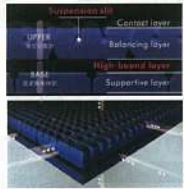

西川株式会社は、
世界で活躍する
アスリートを応援します。

4層の異なる素材による
特殊立体クロススリット構造。

【エア-SX】は、新たな調整スリットと、両サイドのエッジを強化したカットティングにより、眠りのフォームを繊細かつタフにサポート。横向きでの寝心地もより快適に、眠りの質を更なる高みへ導きます。

店頭限定モデル

Regular
エクストラプレミアムモデル
【エア-SX】マットレス
レギュラータイプ ハードタイプ
税込143,000円 税込165,000円 ※SD, D サイズもございます。

Hard

相反する柔軟性と弾力性を叶える
ハイブリッド4層構造+1。

Regular
エクストラプレミアムモデル
【エア-SX】マットレス
レギュラータイプ ハードタイプ
税込143,000円 税込165,000円 ※SD, D サイズもございます。

Hard

ウレタン下部に96%空気層のエア-サイクロンをセット。通気性がアップし、「弾力性」と「厚み」がプラスされることで寝心地がさらに向上しました。三つ折りタイプの折りたたみやすく分割された限定仕様。

エクストラプレミアムモデル
【エア-SX】マットレス
エア-サイクロン内蔵三つ折りタイプ
シングル(11×97×195cm)
レギュラータイプ 税込198,000円
ハードタイプ 税込220,000円
※SD, D サイズもございます。

体幹サポートで、
さらにプレミアムな寝心地。

【エア-SI】は、日々のセルフケアのために開発された特殊立体構造。横向き、仰向け、どちらの寝姿勢でも、身体にムリのない快適な寝心地を実現します。