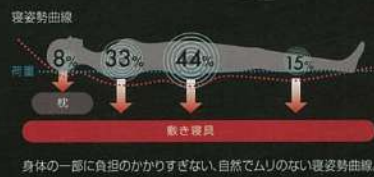

あなたの眠りを
深化させる、一枚がある。

店頭限定モデル

BASIC
スタンダード01モデル【エア-01】SEマットレス
シングル(8×97×195cm) 税込44,000円 ※SD, D サイズもございます。

HARD

体圧分散×寝姿勢保持

【エア-1】は、クッション性に優れたウレタン素材の表面を凹凸構造にすることで、ボディラインに合わせてマットレスがなめらかにフィットし、体圧負荷を分散します。さらに、ベース部が身体をしっかり受け止めて自然な寝姿勢をキープ。寝返りもスムーズにでき、快適な睡眠へと導きます。

横向き寝がラク

1860 Point

多くの「点」と高度なクッション機能により、ボディラインにフィットし、しっかり支えます。寝返りもスムーズで、横向き寝にも対応します。

詳しくはコチラから

トップアスリートの眠りを支える
コンディショニング・マットレスを、
ぜひあなたもご体感ください！

[エア-]体感キャンペーン実施中！

店頭にて[エア-]をご体感いただきましたお客様に
「オリジナルA4クリアファイル(数量限定)」を
1枚プレゼントいたします！ ※先着・数量限定のため、なくなり次第終了となります。