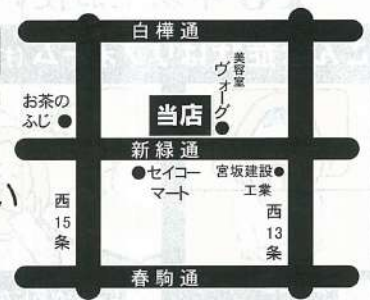

写真はイメージです。
変更となる場合がございますので
予めご了承ください。

フェア開催期間

本日
から
10/3
まで

コロナ感染予防のため
マットレス・枕のご相談は
ご来店予約をおすすめします
お電話かネットでご相談
日時を「ご予約」下さい。

ネット予約は
こちらから

おかげさまで創業90年
西川チェーン

眠りの専門店

越屋ふとん店

帯広市西13条南13丁目1-6 新緑通沿い

TEL 0155-23-2363

営業時間 10:00~19:00 水曜 定休

世界にひとつの眠りをあなたに

当店ではパーソナルフィッティングを大切にしています。

眠りのプロによる丁寧なカウンセリングと試し寝でひとりひとりのお悩みに合ったマットレスとまくらの組み合わせをご提案いたします。生まれ変わったような新しい目覚めを当店で体験しませんか？

「肩や首筋が痛い」「しっくりこない」そんなお悩みをお持ちの方にコンサルティングや測定を行い、「わたしだけのまくら」を一緒にお作りいたします。

あなたにピッタリのまくらをお作りします！

NISHIKAWA オーダーメイドまくら ベーシック

西川チェーン専門店限定モデル

最大4カ所調整 1層式 10,780円

さらに 1ランク上のこだわり上質素材 プレミアム 17,380円

最大4カ所の高さ調整

選べる3種の素材

選べる6種の素材