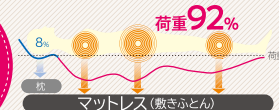

#### マットレス以外も!

オーダーメイド枕や掛ふとんもお試しができます。寝具のことなら何でもお気軽にご相談ください。

#### 睡眠は免疫力UPにも関わっている

睡眠中は成長ホルモンが多く分泌され、昼間、傷んだ細胞を修復しています。睡眠不足や、眠りが浅くて夜中に何回も起きるなど質の悪い睡眠は免疫細胞の減少などにもつながり、風邪などにかかりやすくなってしまいます。自然免疫を高めるためには、質の良い睡眠をたっぷり摂ることが必要です。

西川チェーンだから  
とことん考えてます!

マットレス選び  
専門店のこだわり

92%

寝ている時、体重の8%を枕が、残りの92%を敷きふとん(マットレス)が支えています。マットレスの役割は重要で、選び方が大切なのです。また枕とマットレスの相性も大事なポイントです。