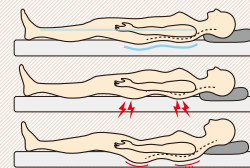

### CHECK! マットレス選びの5つのポイント

#### POINT 1 寝心地

**硬さとフィット感をチェック!**  
性別・年齢・体型によって、好みの硬さは人それぞれ違います。365日使用するマットレスは実際に寝比べてみるのがとても重要です。

#### POINT 2 寝姿勢

**寝返りのしやすさをチェック!**  
腰が沈みすぎたり、硬すぎたりすると寝姿勢も悪くなり、寝返りもしづらくなります。仰向き寝と横向き寝の両方を試してみてください。